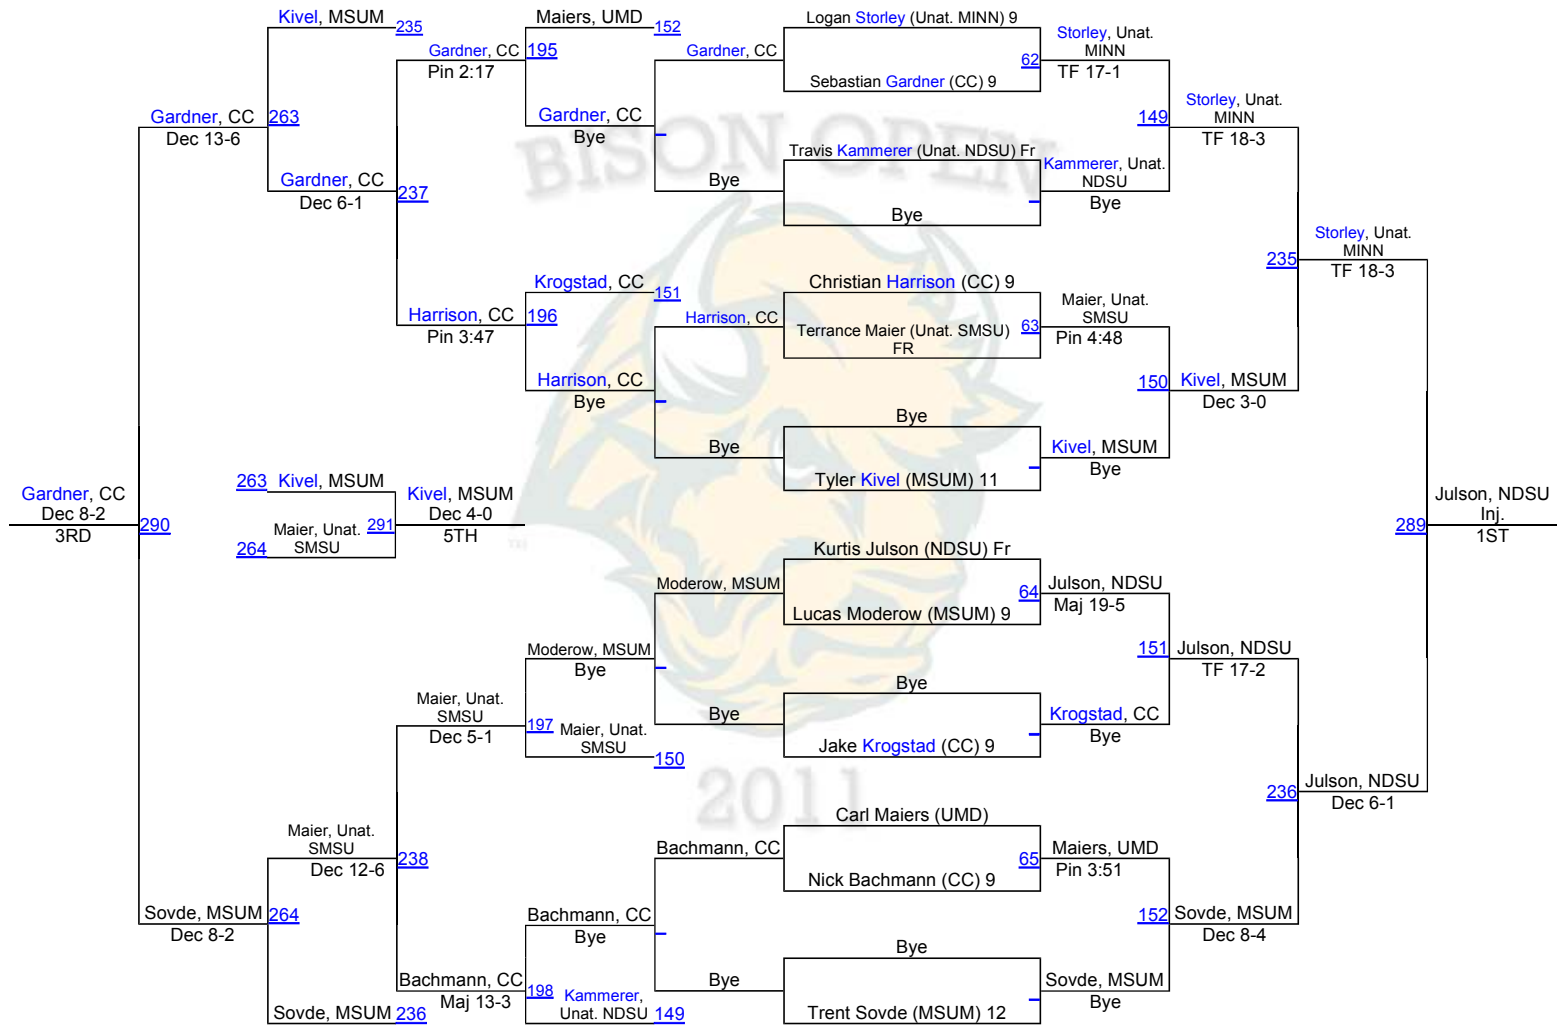

2011 Bison Open

Wt Class 174