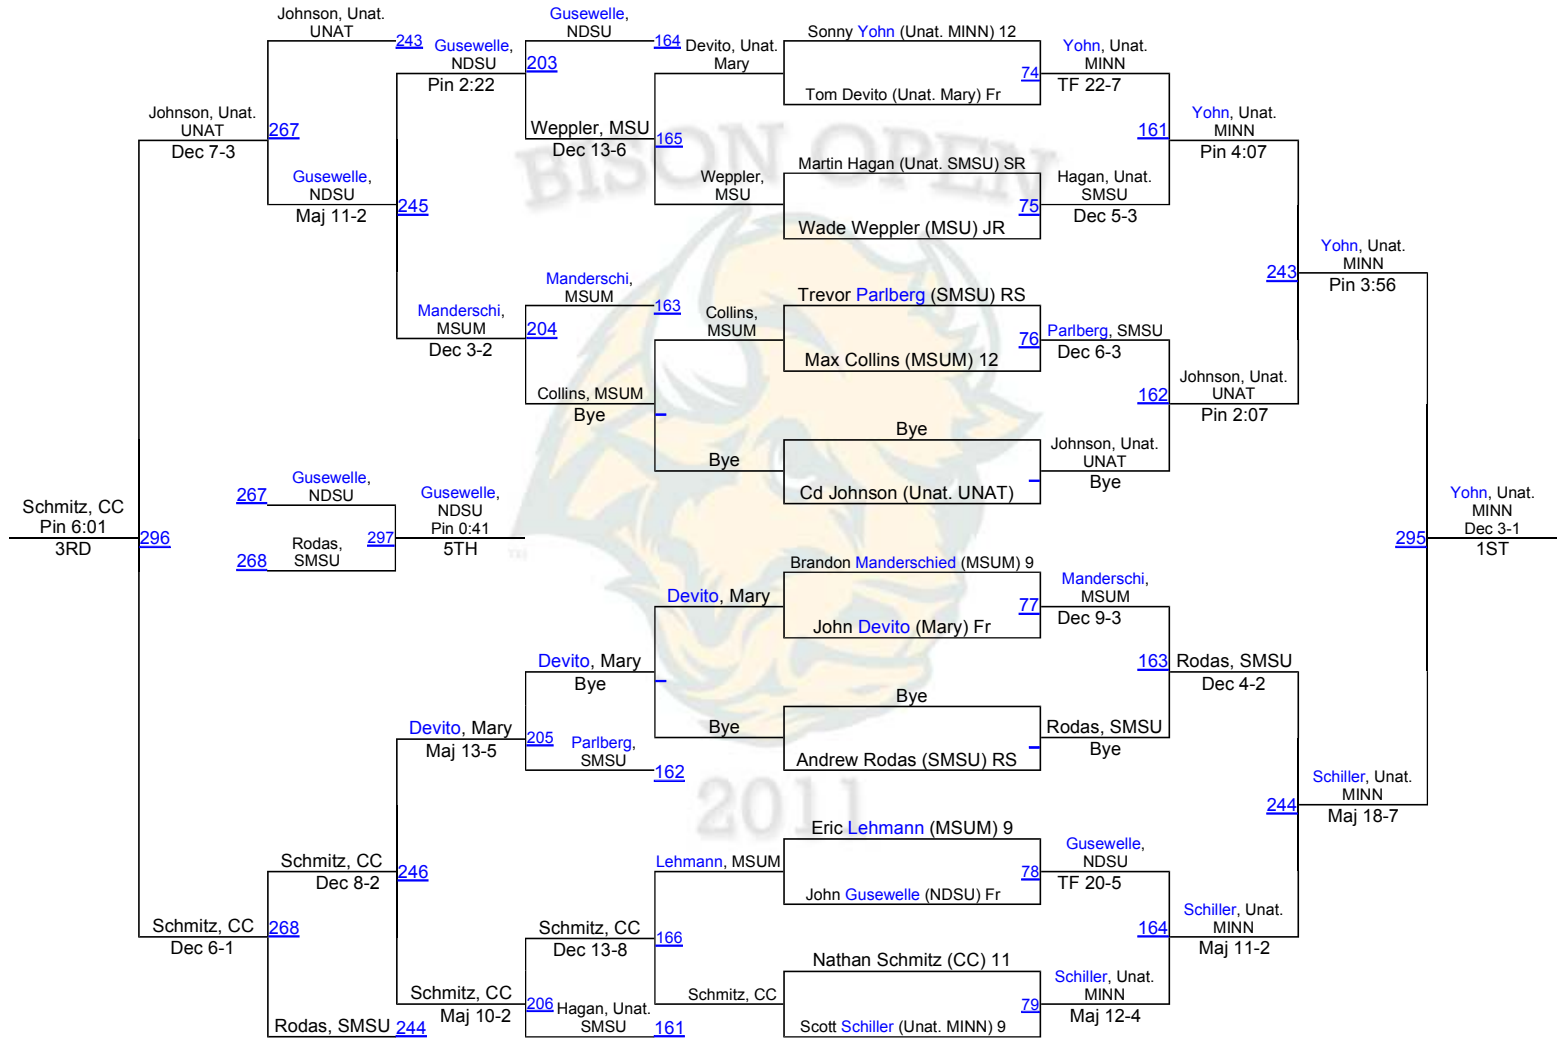

# 2011 Bison Open

# Wt Class 197