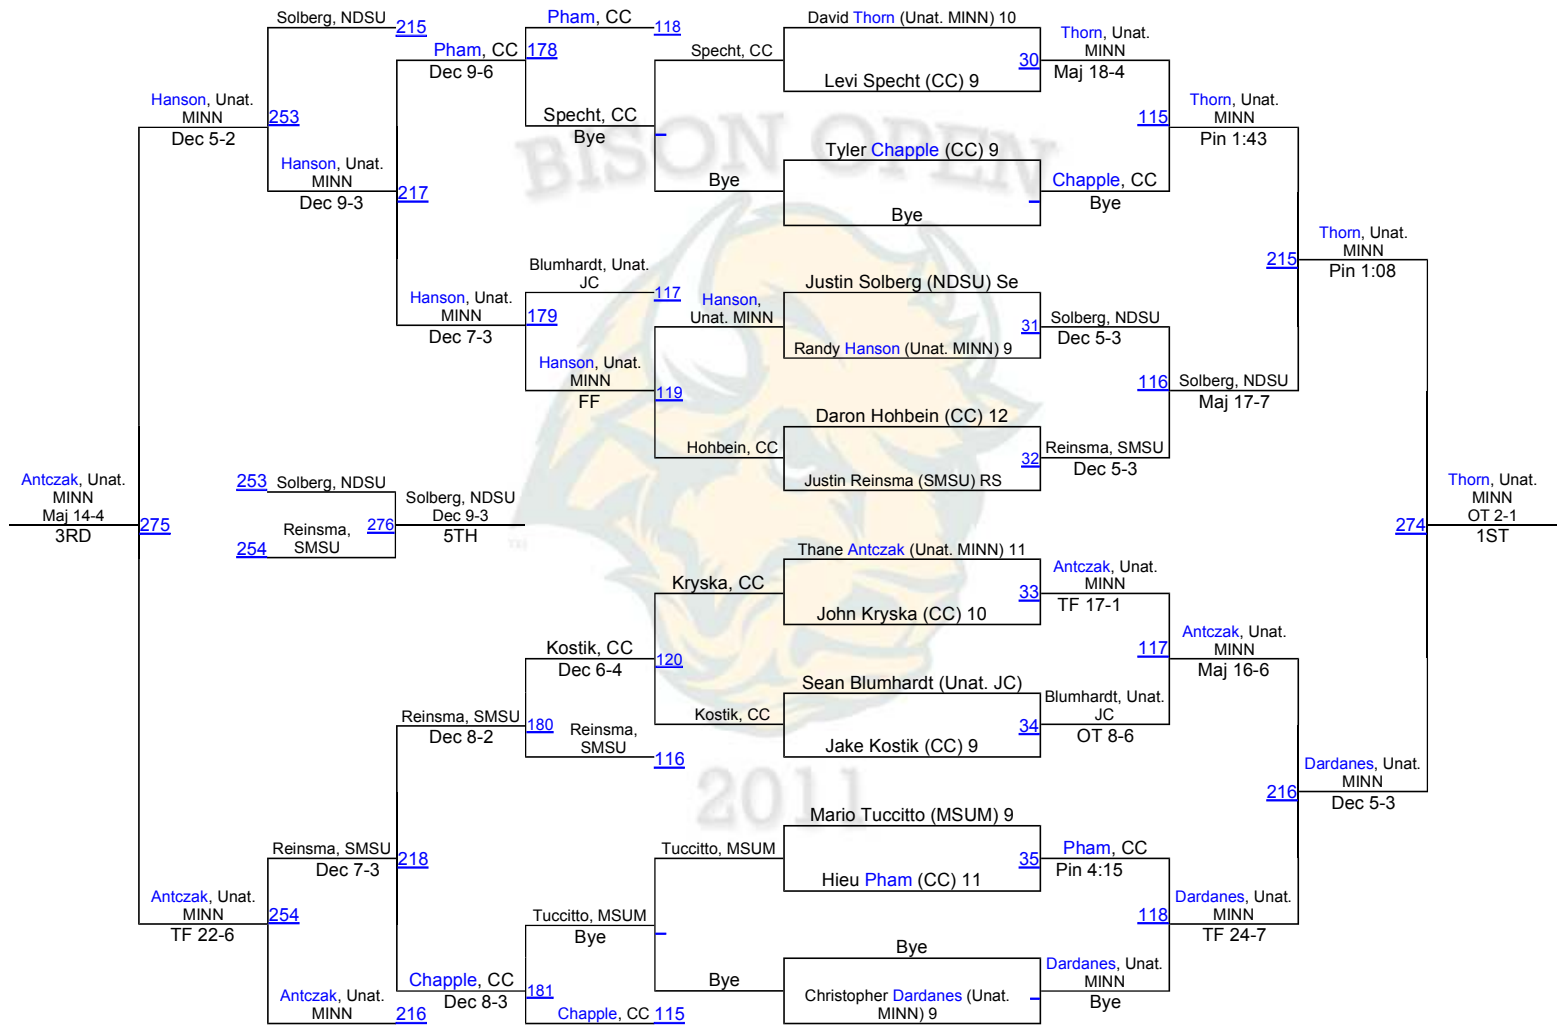

2011 Bison Open

Wt Class 133