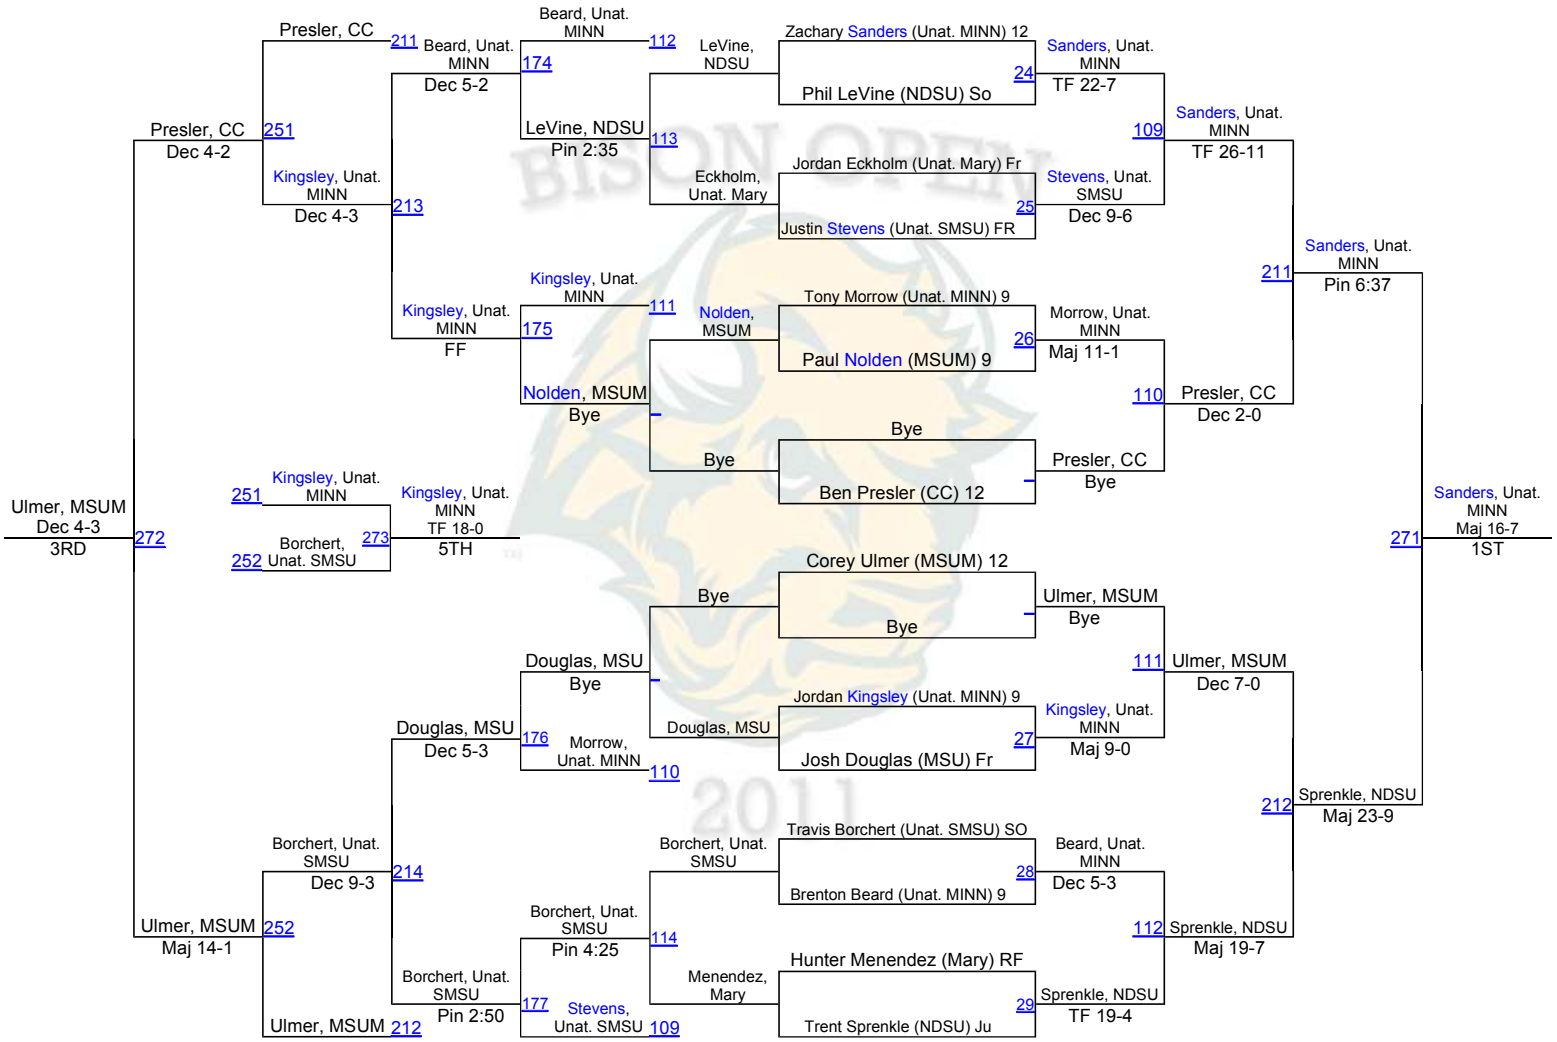

# 2011 Bison Open

# Wt Class 125